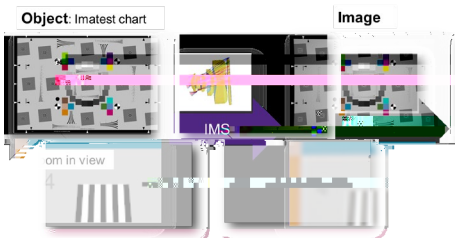

Multi-Environment Coupling

CODE V D Multi -Environment Coupling 8 Ž Þ v 7Sp1n <</MCID 33 >>BDCw

CODE V2024.03 á y À ç š Á à r 8 Œ Š 0 5 (f , (02)-
3404- 2700