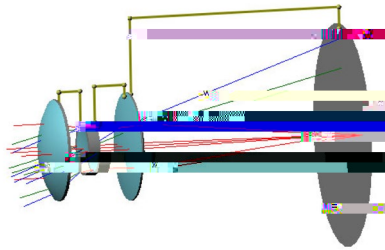

Multi-Environment Coupling

CODE V D Multi -Environment Coupling 8 Ž Þ v 7Sp1n <</MCID 33 >>BDCw

CODE V2024.03 á y À ç š Á à r 8 Œ Š 0 5 (f , (02)-
3404- 2700