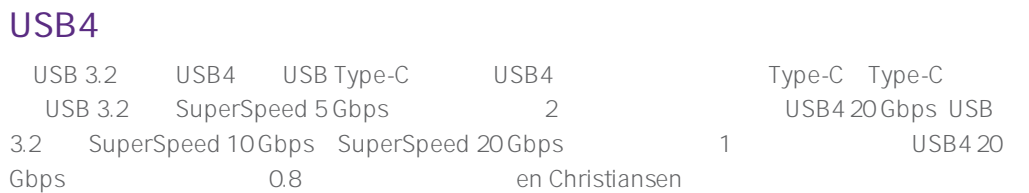

GE4&

DP S ce

USB 2.0 H

USB4 PHY DisplayPort 2.0

DisplayPort 2.0	USB4	Thunderbolt	USB4	DisplayPort 1.4a	USB4 PHY
DisplayPort 1.4 TX	UHBR10	UHBR13.5	UHBR20	DisplayPort 2.0TX	DP 2.0
TX	UHBR10	UHBR13.5	UHBR20	80Gbps	
8K	16k	AR/VR			

USB4

S USB4 IP